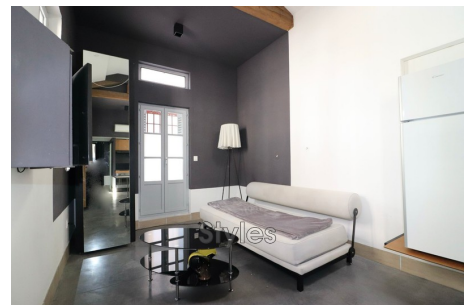

STYLES - 10 Place Vendôme - 75001 PARIS

Tél: +33 (0) 952 346 611 - Fax: +33 (0) 952 346 611 - contact@styles.fr

Carte professionnelle n°CPI 7501 2016 000 010 235 - RCS Paris 484 347 232

Code NAF 6831Z - SIRET 484 347 232 000 49

Document non contractuel