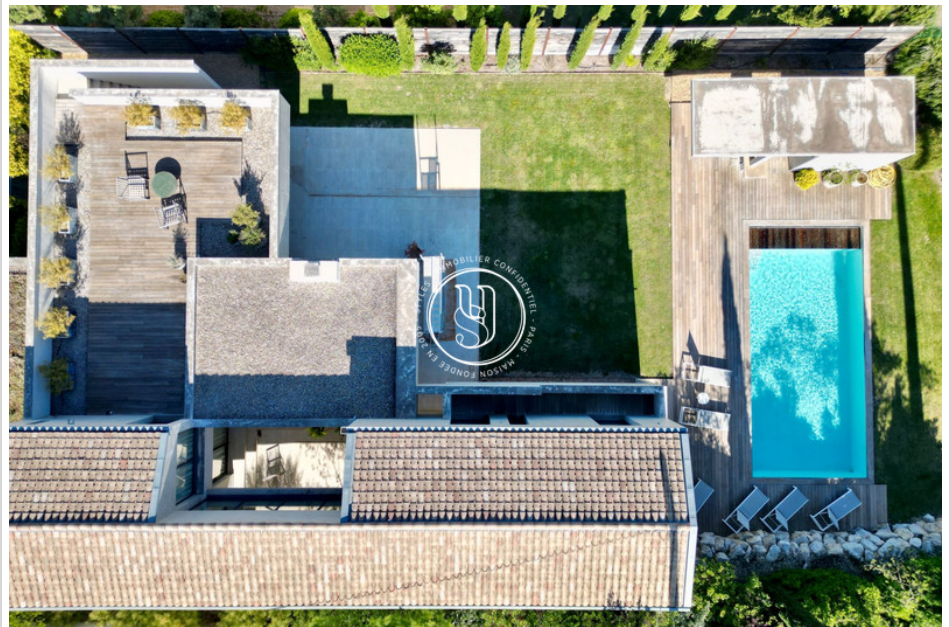

2 795 000 €

Achat maison

7 pièces

Surface : 260 m²

Surface terrain : 1400 m²

Exposition : Plein sud

Prestations :

Piscine, Climatisation, Cheminée, Arrosage automatique, Buanderie, Portail automatique

4 chambres

2 terrasses

1 salle de bain

3 salles de douche

4 toilettes

1 garage

1 parking

Document non contractuel

02/07/2025 - Prix T.T.C